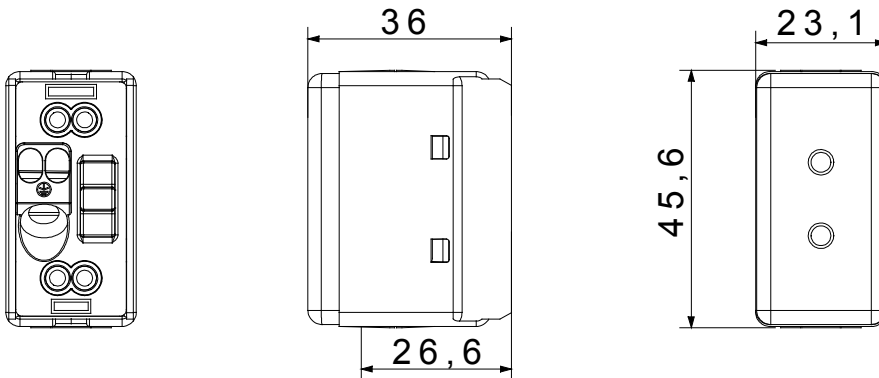

DIMENSIONAL

TECHNICAL SYMBOLOGY

STANDARDS/APPROVALS