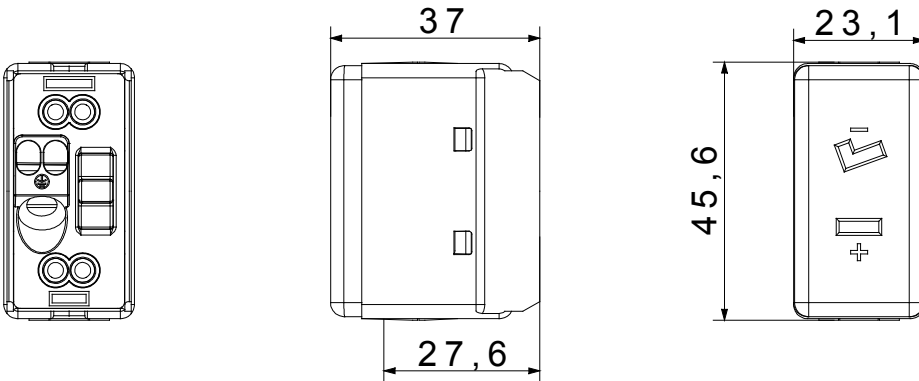

DIMENSIONAL

TECHNICAL SYMBOLOGY

STANDARDS/APPROVALS