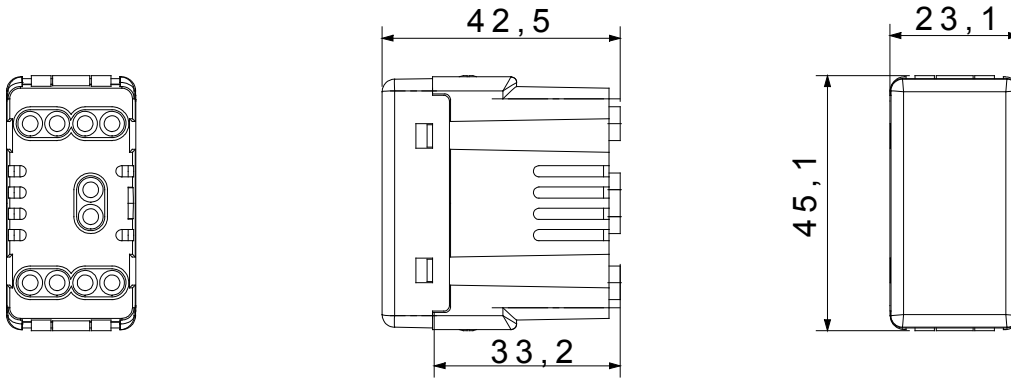

The System modular devices make it possible to create infinite combination between devices and plates, thanks to a complete range that is able to satisfy all design, functional and installation requirements. Colour and finiture: glossy white, bright and versatile
The range includes commands, socket- outlets, protection, indicators, connectors and devices for the control, safety and comfort of your home.

קטגוריה	ממסר	יציאה מגעים	1 NO/NC; 10A_A (AC1); 4 A_A (AC15) 250 V AC
תיאור	ממסר חד-יציב	צבע	לבן
מס' של קטבים	1	מתח	230 V AC
סטנדרט	EN 60669-1 / EN 60669-2-2	תדר	50Hz
התנגדות ב מתח בדיקה	למשך דקה אחת 50Hz ב- 2000V	התנגדות בידוד	> 5 אוהם
מהדקי חיווט	עם בורג	מפסק הפעלה ממושכת (מס' החלפות מיקומים)	40,000V AC ב- In 250V AC cosφ=0.6
לחץ תרמי עם כדור	125 °C	בדיקת תיל לוחט	850 °C
מסוף מאחז	> 50N	יכולת הידוק מהדקים (ממ"ר)	2x4' 0.75 - מקס
על מתיחת כבלים		יכולת הידוק מהדקים (ממ"ר)	1
יכולת הידוק מהדקים (ממ"ר) קשיחים	2x2.5' 0.5 - מקס	מס' מערכת מודולים	
הספק נקוב (AC1)	2300 VA	הספק נקוב (AC15)	500 VA
230V הלוג/מנורות ליבון	-	מנורות פלואורסצנט עם משנק אלקטרוני	0 W
מנורות פלואורסצנט עם משנק מקוזז	0 W	מנורות CFL	0 W
230V מנורות לד	0 W	לד עם שנאי אלקטרוני/מנורות הלוגן	0 W
לד עם שנאי אלקטרוני-מכני/מנורות הלוגן	0 W	חומר	טכנו-פולימר
קוד חשמלי	140		

DIMENSIONAL

TECHNICAL SYMBOLOGY

STANDARDS/APPROVALS