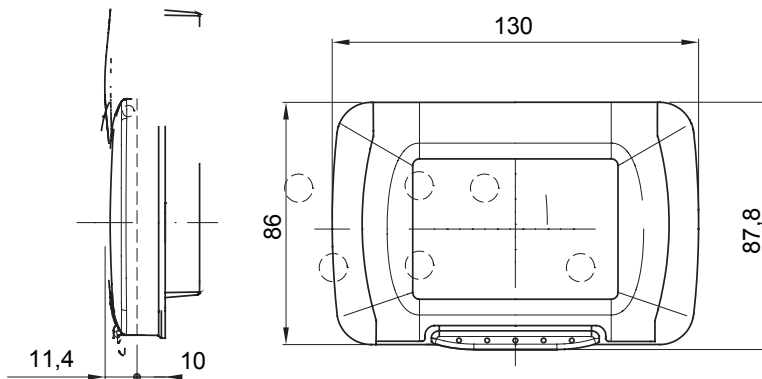

תיאור	צבע	מודולים	שחור ד"ו
צבע מסגרת	שחור	3	עם יריעת סיליקון
צבע דלת	שקוף	דלת סוג	GW24403, GW24403PM
IP	IP55	עבור מתחת לטיח קופסה להתקנה	II
דרגה	IP55	class בידוד	II
זעזוע התנגדות	IK07	בדיקת תיל ליהט	650 °C
לחץ תרמי עם כדור	70 °C	סטנדרט	EN 60669-1
התקנה	±25 +60°C	קוד חשמלי	0110
טמפרטורה			

DIMENSIONAL

TECHNICAL SYMBOLOGY

IP

IP55

II

IK

IK07

GWT