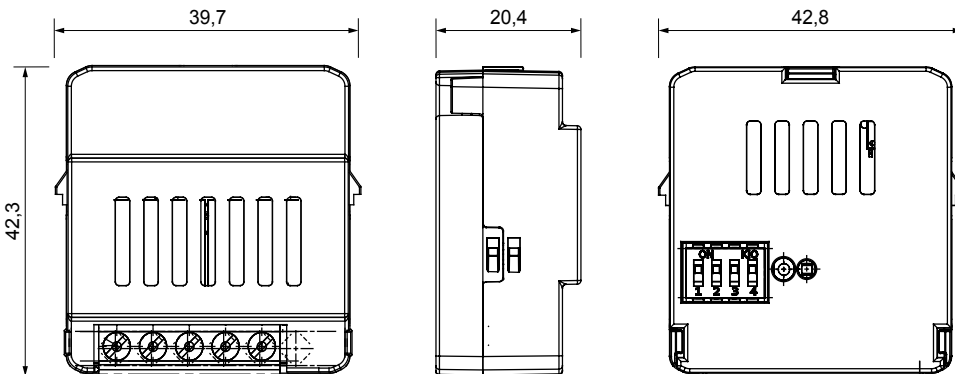

לפתרונות Home Gateway ניתן להשתמש בו עם ממערכת Zigbee אלחוטי עם פרוטוקול אביזר חכם CONNECTED SMART HOME ועם Smart Gateway לפתרונות HOME AND BUILDING PRO. מגורים אידיאלי לבתי מגורים מאובטחת ואמינה, ובה הנתונים מוצפנים וכל צומת Zigbee ומשרדים מסחריים קטנים, בבניינים חדשים ומשופצים. טכנולוגיית Smart Gateway או Home Gateway ניתן להשתמש במכשיר זה גם ללא (Mesh רשת) ברשת מוודא יכולת הגעה לכל המכשירים. ובמקרה כזה לא ניתן לפקח, (או באמצעות קובע תצורה של האינטרנט של הדברים DIP תצורה ידנית עם מפסק) Gateway באמצעות האפליקציה

קטגוריה	מפעיל עבור עומסים גנריים	פרוטוקול תקשורת	Zigbee (IEEE 802.15.4)
אספקה מתח	230V AC - 50Hz	מס' יציאה ערוצים	1
יציאה מגעים	1 NO, 10A (AC1230 - (V AC	הספק יציאה	3 dBm
יכולת התפזרות מרבית הספק (W)	2 W	230V מנורות ליבון-הלוגן	2300 W
CFL מנורות	150 W	230V מנורות לד	150 W
עומסים הנשלטים משנאים טוראידים	450 W	עומסים הנשלטים משנאים אלקטרוניים	600 W
הספק מרבי מנוע	500W	סטנדרט	2014/53/EU
IP	IP20	פועל טמפרטורה	-5 ÷ +45 °C
דרגה			
טמפרטורת אחסון	-25 ÷ +70 °C	(ללא עיבוי) לחות יחסית	93% מקס
x גובה מידות אורך (מ"מ)	42x40x20	קוד חשמלי	051A

DIMENSIONAL

TECHNICAL SYMBOLOGY

IP

IP20

STANDARDS/APPROVALS