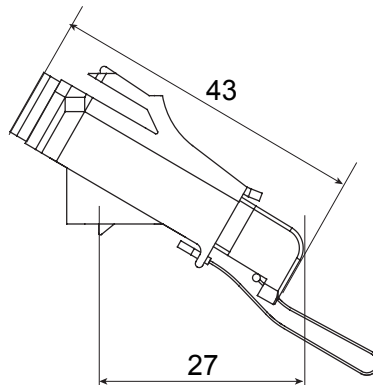

קטגוריה	מתאם סיב אופטי זוויתי	חומר	גוף פלסטיק עם שרזול יישור קרמי
צבע	RAL 6018 ירוק	מאפיינים	Simplex, יחיד
עבור מחברים	SC/APC	סוג	נקבה/נקבה
תאימות	Keystone שקע	הטייה	40°
אביזרים שסופקו	עם מכסה בטיחות וכבל בולט		

#### DIMENSIONAL