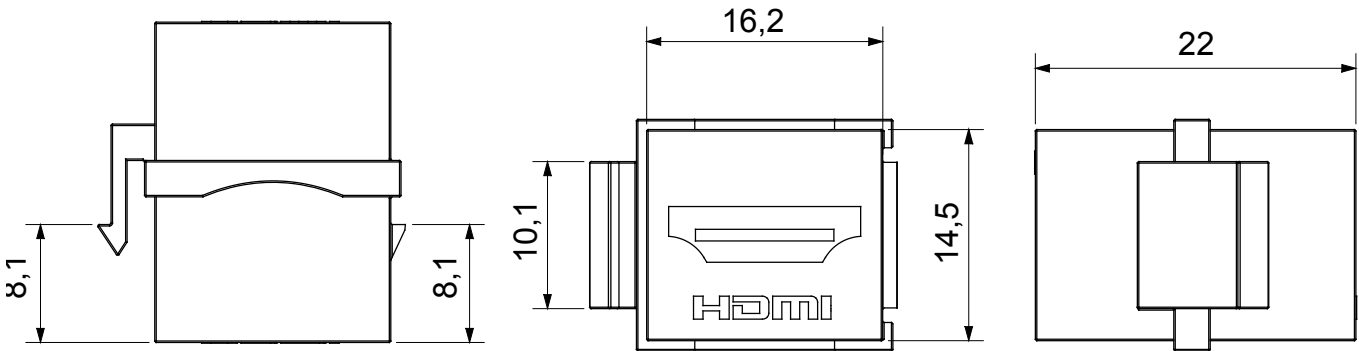

באזורי מגורים ואזורים שלישוניים LAN מערכת שלמה לחיבור וחלוקה של רשתות. קו המוצרים כולל פתרונות טיבים אופטיים, פאנלי קיר, ארונות רצפה ומוצרי חיווט נחושת. המאפשרים לסדרה האזרחית של USB ו-HFMI וחיבורי RJ45 מציע מחברי Data Center, כדי לחוות רשתות נחושת. UTP ו-FTP, וכבלי פרמוטציה.

קטגוריה	תיאור	HDMI מחבר
גודל	שקע נתונים	3722
חומר	נקבה/נקבה	שקע Keystone
	קוד חשמלי	
	טכנו-פולימר	

DIMENSIONAL

STANDARDS/APPROVALS