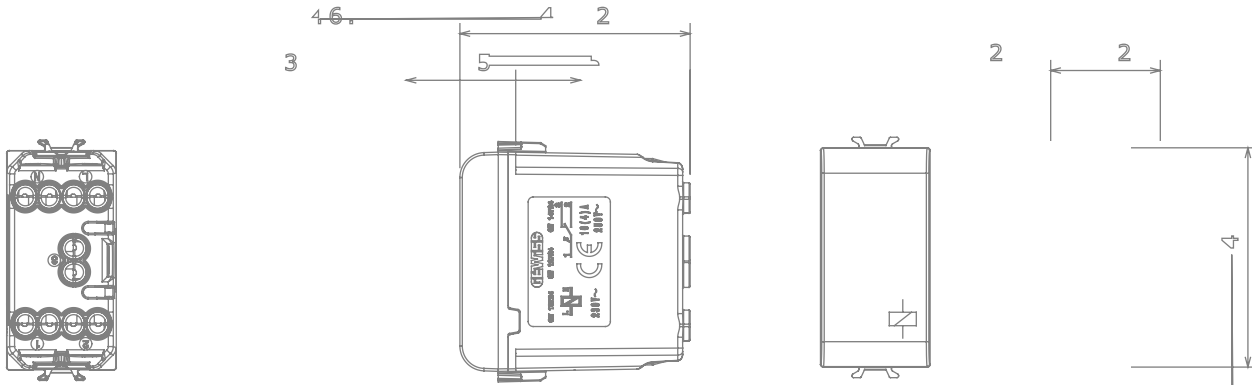

DIMENSIONAL

TECHNICAL SYMBOLOGY

STANDARDS/APPROVALS