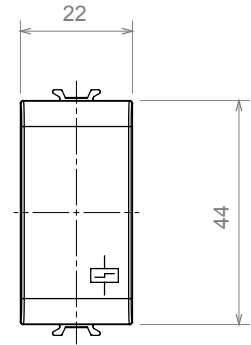

DIMENSIONAL