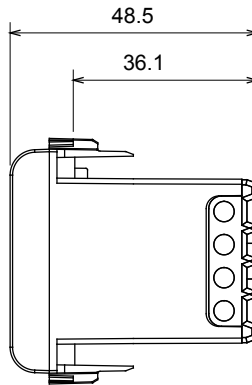

DIMENSIONAL