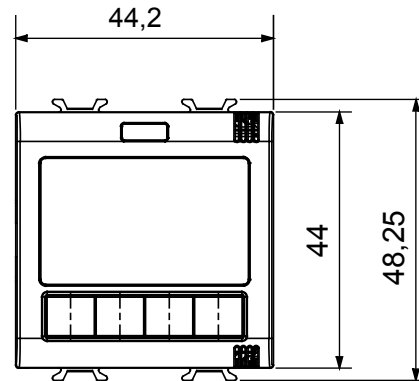

צבע	טיטניום מבריק	יציאה מגעים	1 NA / NC 5A (AC1) 240 V ac
ספק כוח	100 ÷ 240V AC - 50/60Hz	מודולים 'om	2
חיבורי רדיו	Zigbee® (IEEE 802.15.4)	סטנדרט	2014/53/EU, 2011/65/EU + 2015/863, EN 60730-1, EN 60730-2-7, EN 60730-2-9, EN 301 489-1, EN 301 489-17, EN 300 328, EN IEC 63000
פועל טמפרטורה	-5 ÷ +45 °C	(ללא עיבוי) לחות יחסית	מקס'93%
Zigbee תפוקת הספק	10 dBm	מהדקי חיווט	עם בורג
יכולת הידוק מהדקים (ממ"ר)	1.5 מקס	יכולת הידוק מהדקים (ממ"ר)	1.5 מקס
קטגוריה	תרמוסטט	IP דרגה	IP20
מדוד מידות	טמפרטורה, לחות	פונקציות	(" כיוונים: שתי נקודות 2 בקרת חימום וקירור; אלגוריתמים עבור מערכות עם (PWM) ופרופורציונלי-אינטגרלי ("כבוי/פועל)
סוג של תצוגה	LCD		

### DIMENSIONAL