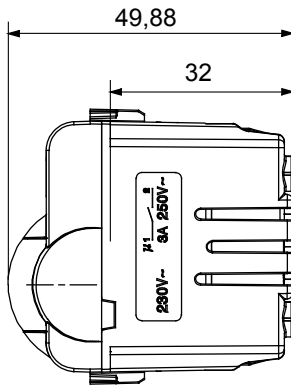

קטגוריה	גלאי תנועה	יציאה מגעים	1NO 3 A (AC1) 230 V ac
חומר	טכנו-פולימר	צבע	טיטניום מבריק
אספקה מתח	230V AC, - 50/60 Hz	טכנולוגיה	אינפרה-אדום
סטנדרט	EN 60669-1, EN 60669-2-1	התנגדות ב מתח בדיקה	למשך דקה אחת 2000V ב- 50Hz
התנגדות בידוד	מגה-אוהם > 5	מהדקי חיווט	עם בורג
מפסק הפעלה ממושכת (מס' החלפות מיקומים)	40,000 AC ב- In 250V AC cosφ=0.6	לחץ תרמי עם כדור	125 °C
בדיקת תיל לוחט	850 °C	מסוף מאחז על מתיחת כבלים	> 50N
יכולת הידוק מהדקים (ממ"ר) כבלים תקועים	2x4 מקס - 0.75 מיני	יכולת הידוק מהדקים (ממ"ר) כבלים קשיחים	2x2.5 מקס - 0.5 מיני
מס' מודולים	1	קוד חשמלי	0513

### DIMENSIONAL