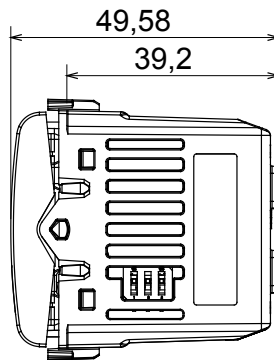

קליטת אותות, בקרת אקלים, (בכפוף לתקנים לאומיים ובינלאומיים) קו מוצרים רחב של אביזרי בקרה, שקעים לאספקת חשמל זמינים בחמישה צבעים: לבן ChoruSmart ניהול נוחות, איתות אזעקה טכנית וניהול תאורת חירום. האביזרים המודולריים של הדודות למתאמי 3. ועד מודולים בגודל 1, 2, 1/2 מבריק, לבן סטן, בז' טבעי, שחור סטן וטיטניום לכה, ובמגוון גדלים, החל מ-ChoruSmart ההתקנה עבור קופסאות מלבניות, מרובעות ועגולות, ניתן ליצור שילובים אינסופיים באמצעות קו מוצרי

קטגוריה	עממים	צבע	טיטניום מבריק
מהדקי חיווט	עם בורג	סטנדרט	EN 60669-2-1; †2014/35/EU; 2014/30/EU
אספקה מתח	230V AC - 50/60 Hz	יכולת הידוק מהדקים (ממ"ר) כבלים תקועים	1.5 מ'מקס
יכולת הידוק מהדקים (ממ"ר) כבלים קשיחים	2,5 מ'מקס	מודולים	1
230V הלוגן/מנורות ליבון	40 ÷ 300W	230V מנורות לד	5 ÷ 150W (מקס) 10
12V AC מנורות הלוגן עם שנאי כריכות	40 ÷ 300W	12V AC מנורות לד עם שנאי אלקטרוני	40 ÷ 300W (מקס) 2
צבע לד	כתום	קוד חשמלי	0141
חומר	טכנו-פולימר		

DIMENSIONAL

STANDARDS/APPROVALS