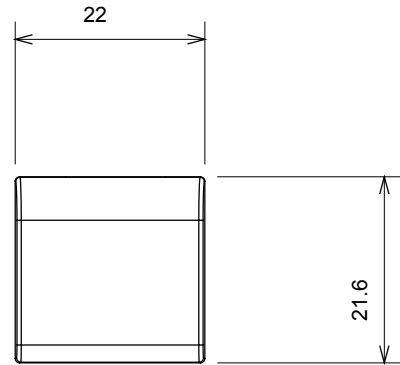

קטגוריה	מקש ניתן להחלפה	סוג	ניתן להחלפה
צבע	טיטניום מבריק	תיאור	מ"מ 22x22 מקשים
סטנדרט	EN 60669-1	לחץ תרמי עם כדור	125 °C
בדיקת תיל לוחט	850 °C	סמל	חץ אופקי
חומר	טכנו-פולימר	קוד חשמלי	0130

DIMENSIONAL

TECHNICAL SYMBOLOGY