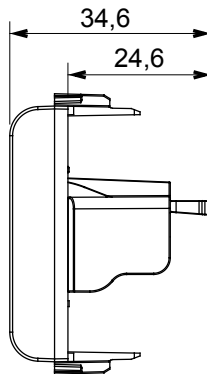

קליטת אותות, בקרת אקלים, (בכפוף לתקנים לאומיים ובינלאומיים) קו מוצרים רחב של אביזרי בקרה, שקעים לאספקת חשמל זמינים בחמישה צבעים: לבן ChorusSmart ניהול נוחות, איתות אזעקה טכנית וניהול תאורת חירום. האביזרים המודולריים של הודות למתאמי 3. ועד מודולים בגודל 1, 2, 2/1 מבריק, לבן סטן, בז' טבעי, שחור סטן וטיטניום לכה, ובמגוון גדלים, החל מ-ChorusSmart ההתקנה עבור קופסאות מלבניות, מרובעות ועגולות, ניתן ליצור שילובים אינסופיים באמצעות קו מוצרי

קטגוריה	תיאור	שקע	USB שקע
צבע	מודולים 'מס	טיטניום מבריק	1
קוד חשמלי	חומר	3720	טכנו-פולימר

DIMENSIONAL

STANDARDS/APPROVALS