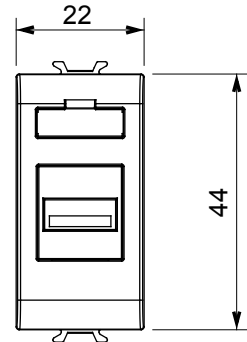

קטגוריה	תיאור	שקע	USB שקע
צבע	מודולים 'מס	טיטניום מבריק	1
קוד חשמלי	חומר	3720	טכנו-פולימר

DIMENSIONAL

STANDARDS/APPROVALS