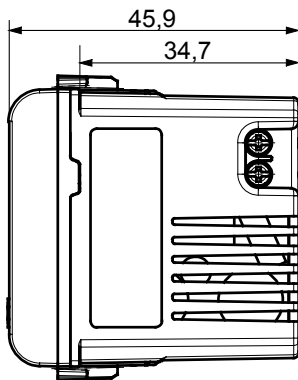

קליטת אותות, בקרת אקלים, (בכפוף לתקנים לאומיים ובינלאומיים) קו מוצרים רחב של אביזרי בקרה, שקעים לאספקת חשמל זמניים בחמישה צבעים: לבן ChoruSmart ניהול נוחות, איתות אזעקה טכנית וניהול תאורת חירום. האביזרים המודולריים של הודות למתאמי 3. ועד מודולים בגודל 1, 2, 2/1 מבריק, לבן סטן, בז' טבעי, שחור סטן וטיטניום לכה, ובמגוון גדלים, החל מ-ChoruSmart ההתקנה עבור קופסאות מלבניות, מרובעות ועגולות, ניתן ליצור שילובים אינסופיים באמצעות קו מוצרי

קטגוריה	צבע	טיטניום מבריק
אספקה מתח	100 ÷ 240V AC - 50/60Hz	סטנדרט
מדהקי חיווט	עם בורג	יכולת הידוק מהדקים (ממ"ר) כבלים תקועים
יכולת הידוק מהדקים (ממ"ר) כבלים קשיחים	2 מ"מ 5.1 מקסימום - 1 מינימום	חומר
קוד חשמלי	0144	טכנו-פולימר

DIMENSIONAL

STANDARDS/APPROVALS