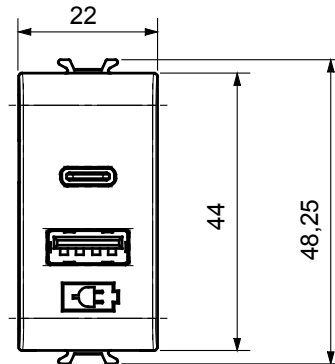

קליטת אותות, בקרת אקלים, (בכפוף לתקנים לאומיים ובינלאומיים) קו מוצרים רחב של אביזרי בקרה, שקעים לאספקת חשמל זמניים בחמישה צבעים: לבן ChoruSmart ניהול נוחות, איתות אזעקה טכנית וניהול תאורת חירום. האביזרים המודולריים של הודות למתאמי 3. ועד מודולים בגודל 1, 2, 2/1 מבריק, לבן סטן, בז' טבעי, שחור סטן וטיטניום לכה, ובמגוון גדלים, החל מ-ChoruSmart ההתקנה עבור קופסאות מלבניות, מרובעות ועגולות, ניתן ליצור שילובים אינסופיים באמצעות קו מוצרי

קטגוריה	צבע	טיטניום מבריק
אספקה מתח	100 ÷ 240V AC - 50/60Hz	סטנדרט
מדהקי חיווט	עם בורג	יכולת הידוק מהדקים (ממ"ר) כבלים תקועים
יכולת הידוק מהדקים (ממ"ר) כבלים קשיחים	2 מ"מ 5.1 מקסימום - 1 מינימום	חומר
קוד חשמלי	0144	טכנו-פולימר

DIMENSIONAL

STANDARDS/APPROVALS