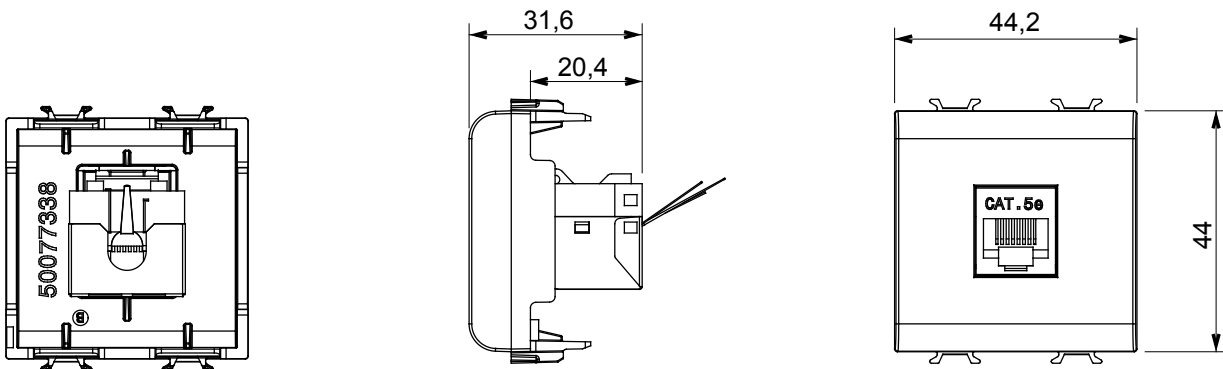

קליטת אותות, בקרת אקלים, (בכפוף לתקנים לאומיים ובינלאומיים) קו מוצרים רחב של אביזרי בקרה, שקעים לאספקת חשמל זמינים בחמישה צבעים: לבן ChoruSmart ניהול נוחות, איתות אזהרה טכנית וניהול תאורת חירום. האביזרים המודולריים של הודות למתאמי 3. ועד מודולים בגודל 1, 2, 1/2 מבריק, לבן סטן, בז' טבעי, שחור סטן וטיטניום לכה, ובמגוון גדלים, החל מ-ChoruSmart ההתקנה עבור קופסאות מלבניות, מרובעות ועגולות, ניתן ליצור שילובים אינסופיים באמצעות קו מוצרי

קטגוריה	תיאור	שקע נתונים	RJ45
צבע	שימוש	טיטניום מבריק	5e
	קטגוריה		
כבלים	חיבור	FTP	ללא כבלים
מספר זוגות	סטנדרט	4	EN 60603-7-3
מודולים מ'מס	קוד חשמלי	2	3722
חומר	טכנו-פולימר		

DIMENSIONAL

STANDARDS/APPROVALS