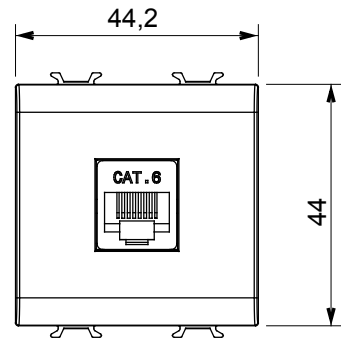

קטגוריה	תיאור	שקע נתונים	RJ45
צבע	שימוש	טיטניום מבריק	6
	קטגוריה		
כבלים	חיבור	UTP	ללא כלים
מספר זוגות	סטנדרט	4	EN 60603-7-4
מודולים מ'מס	קוד חשמלי	2	3722
חומר	טכנו-פולימר		

### DIMENSIONAL