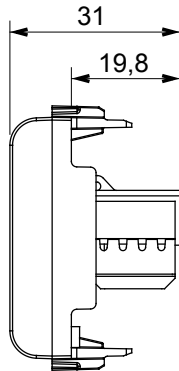

קטגוריה	תיאור	שקע נתונים	RJ45
צבע	שימוש	טיטניום מבריק	6
	קטגוריה		
כבלים	חיבור	UTP	ללא כלים
מספר זוגות	סטנדרט	4	EN 60603-7-4
מודולים מ'מס	קוד חשמלי	2	3722
חומר	טכנו-פולימר		

### DIMENSIONAL