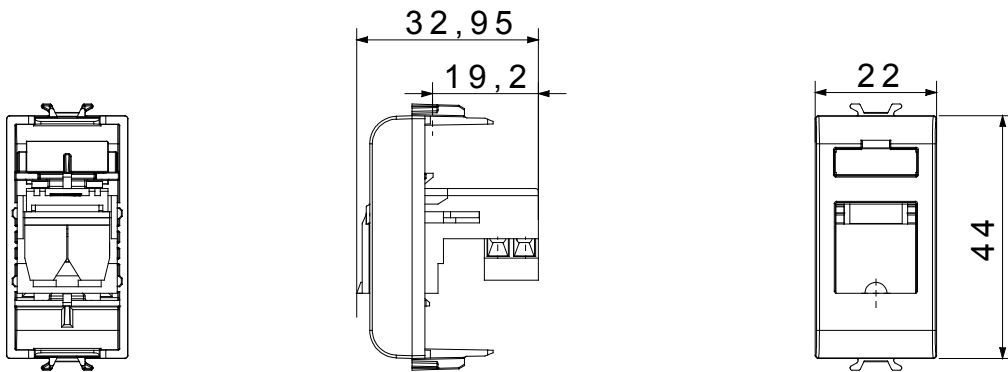

קליטת אותות, בקרת אקלים, (בכפוף לתקנים לאומיים ובינלאומיים) קו מוצרים רחב של אביזרי בקרה, שקעים לאספקת חשמל זמינים בחמישה צבעים: לבן ChorusSmart ניהול נוחות, איתות אזעקה טכנית וניהול תאורת חירום. האביזרים המודולריים של הודות למתאמי 3. ועד מודולים בגודל 2, 1, 2 מבריק, לבן סטן, בז' טבעי, שחור סטן וטיטניום לכה, ובמגוון גדלים, החל מ-ChorusSmart ההתקנה עבור קופסאות מלבניות, מרובעות ועגולות, ניתן ליצור שילובים אינסופיים באמצעות קו מוצרי

קטגוריה	שקע טלפון	תיאור	RJ11
צבע	טיטניום מבריק	חיבור	מהדקים מתברגים
מודולים 'מס	1	קוד חשמלי	3720
חומר	טכנו-פולימר		

DIMENSIONAL

STANDARDS/APPROVALS