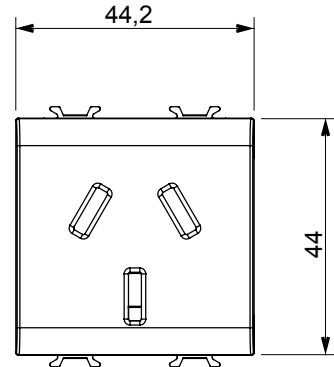

קטגוריה	תיאור שקע	2P+E - 16A
צבע	מתח טיטניום מבריק	250 V AC
סטנדרט	מאפיינים סיני	עם מגני אבטחה
עבור פיני תקע	שטוח	עם בורג
סטנדרט	התנגדות ב IEC 60884-1	למשך דקה אחת ב- 2000V 50Hz
התנגדות בידוד	מגה-אוהם > 5	10,000V AC ב- In 250V AC cosφ=0,8
לחץ תרמי עם כדור	שקע הפעלה ממושכת (מס' החלפות מיקומים)	850 °C
מסוף מאחז	בדיקת תיל ליהט 125 °C	
על מתיחת כבלים	> 50N	יכולת הידוק מהדקים (ממ"ר) כבלים תקועים
יכולת הידוק מהדקים (ממ"ר) קשיחים	2x2.5 מ'קס - 0.5 מ'יני	2
קוד חשמלי	חומר 0131	טכנו-פולימר

### DIMENSIONAL