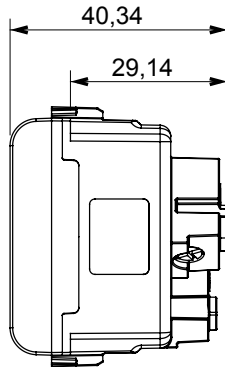

קטגוריה	תיאור שקע	2P+E - 16A
צבע	מתח טיטניום מבריק	250 V AC
סטנדרט	מאפיינים סיני	עם מגני אבטחה
עבור פיני תקע	שטוח	עם בורג
סטנדרט	התנגדות ב IEC 60884-1	למשך דקה אחת ב- 2000V 50Hz
התנגדות בידוד	מגה-אוהם > 5	10,000V AC ב- In 250V AC cosφ=0,8
לחץ תרמי עם כדור	שקע הפעלה ממושכת (מס' החלפות מיקומים)	850 °C
מסוף מאחז	בדיקת תיל ליהט 125 °C	
על מתיחת כבלים	> 50N	יכולת הידוק מהדקים (ממ"ר) כבלים תקועים
יכולת הידוק מהדקים (ממ"ר) קשיחים	2x2.5 מ'קס - 0.5 מ'יני	2
קוד חשמלי	חומר 0131	טכנו-פולימר

### DIMENSIONAL