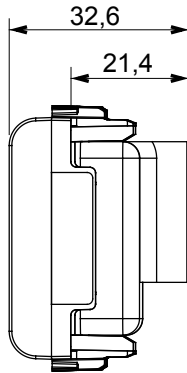

קטגוריה	תיואר	ישר
צבע	הנחתה	0 dB
מחברים	סטנדרט	EN 60728-4; IEC 61169-2
מודולים 'מס	קביוע כבלים	עם בורג
תיבה	קוד חשמלי	0131
חומר	טכנו-פולימר	

### DIMENSIONAL