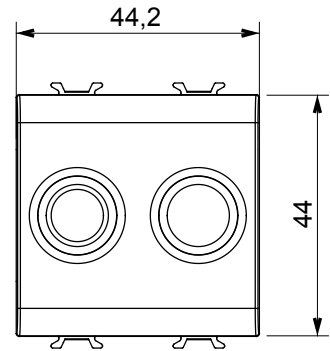

קטגוריה	תיואר	ישר
צבע	הנחתה	0 dB
מחברים	סטנדרט	EN 60728-4; IEC 61169-2
מודולים 'מס	קביוע כבלים	עם בורג
תיבה	קוד חשמלי	0131
חומר	טכנו-פולימר	

### DIMENSIONAL