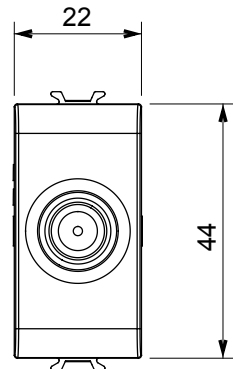

קטגוריה	תיאור TV/SAT שקע	מעבר
צבע	הנחתה טיטניום מבריק	110 dB
תדר	סינך 5-2400 MHz	Class A
עבור מחבר סוג	סטנדרט נקבה-F	EN 60728-4; IEC 61169-24
מודולים 'מס	קיבוע כבלים 1	עם בורג
תיבה	קוד חשמלי גוף מתכת זמק ביציקת לחץ	0131
חומר	טכנו-פולימר	

### DIMENSIONAL