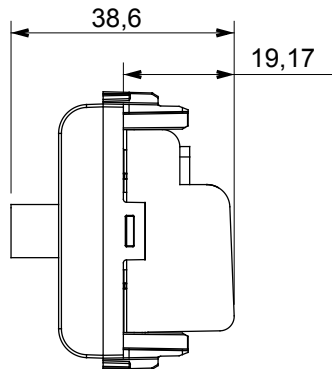

קטגוריה	תיאור TV/SAT שקע	מעבר
צבע	הנחתה טיטניום מבריק	110 dB
תדר	סינך 5-2400 MHz	Class A
עבור מחבר סוג	סטנדרט נקבה-F	EN 60728-4; IEC 61169-24
מודולים 'מס	קיבוע כבלים 1	עם בורג
תיבה	קוד חשמלי גוף מתכת זמק ביציקת לחץ	0131
חומר	טכנו-פולימר	

### DIMENSIONAL