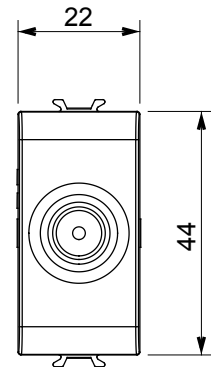

DIMENSIONAL