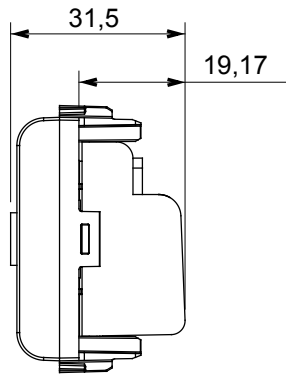

DIMENSIONAL