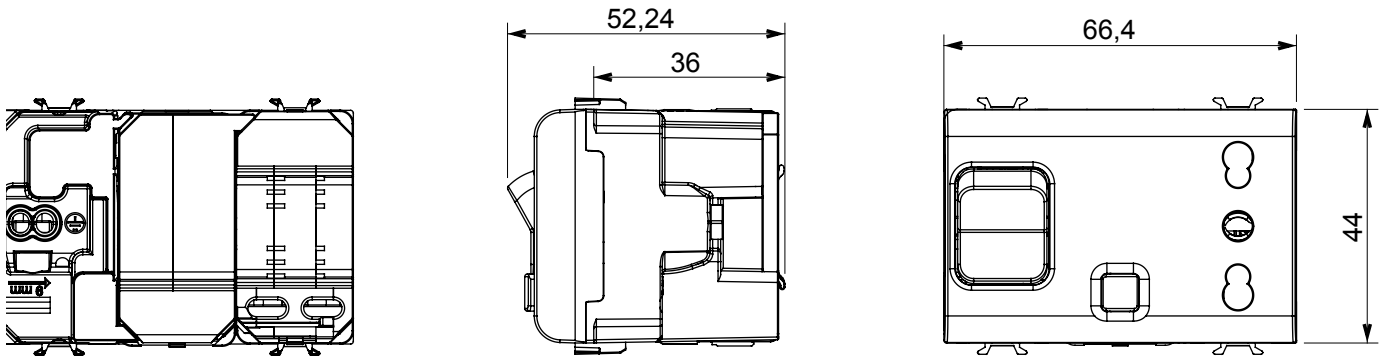

DIMENSIONAL

TECHNICAL SYMBOLOGY

STANDARDS/APPROVALS