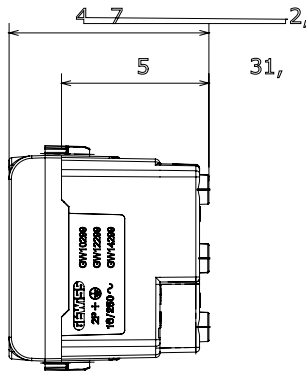

קליטת אותות, בקרת אקלים, (בכפוף לתקנים לאומיים ובינלאומיים) קו מוצרים רחב של אביזרי בקרה, שקעים לאספקת חשמל זמינים בחמישה צבעים: לבן ChoruSmart ניהול נוחות, איתות אזעקה טכנית וניהול תאורת חירום. האביזרים המודולריים של הודות למתאמי 3 ועד מודולים בגודל 1, 2, 1/2 מבריק, לבן סטן, בז' טבעי, שחור סטן וטיטניום לכה, ובמגוון גדלים, החל מ-2000V דקה אחת 50Hz ב-2000V

קטגוריה	שקע	תיאור	2P+E - 16A
צבע	טיטניום מבריק	מתח	250 V AC
סטנדרט	דרום אפריקאי	מאפיינים	עם מגני אבטחה
עבור פיני תקע	מ"מ 4.5 עגול בקוטר	מהדקי חיווט	עם בורג
סטנדרט	IEC 60884-1	התנגדות ב מתח בדיקה	למשך דקה אחת 50Hz ב-2000V
התנגדות בידוד	מגה-אוהם > 5	שקע הפעלה ממושכת (מס' החלפות מיקומים)	10,000V AC ב- In 250V AC cosφ=0,8
לחץ תרמי עם כדור	125 °C	בדיקת תיל לוחט	850 °C
מסוף מאחז	> 50N	יכולת הידוק מהדקים (ממ"ר) כבלים תקועים	2x4 מקס - 0.75 מ"מ
על מתיחת כבלים		יכולת הידוק מהדקים (ממ"ר) כבלים קשיחים	1
קוד חשמלי	0131	חומר	טכנו-פולימר

DIMENSIONAL

TECHNICAL SYMBOLOGY

STANDARDS/APPROVALS