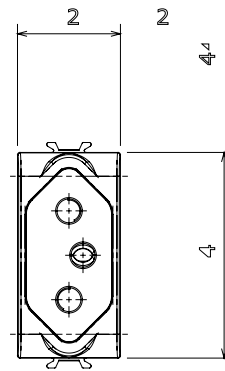

קליטת אותות, בקרת אקלים, (בכפוף לתקנים לאומיים ובינלאומיים) קו מוצרים רחב של אביזרי בקרה, שקעים לאספקת חשמל זמינים בחמישה צבעים: לבן ChoruSmart ניהול נוחות, איתות אזעקה טכנית וניהול תאורת חירום. האביזרים המודולריים של הודות למתאמי 3 ועד מודולים בגודל 1, 2, 1/2 מבריק, לבן סטן, בז' טבעי, שחור סטן וטיטניום לכה, ובמגוון גדלים, החל מ-2000V דקה אחת 50Hz ב-2000V

קטגוריה	שקע	תיאור	2P+E - 16A
צבע	טיטניום מבריק	מתח	250 V AC
סטנדרט	דרום אפריקאי	מאפיינים	עם מגני אבטחה
עבור פיני תקע	מ"מ 4.5 עגול בקוטר	מהדקי חיווט	עם בורג
סטנדרט	IEC 60884-1	התנגדות ב מתח בדיקה	למשך דקה אחת 50Hz ב-2000V
התנגדות בידוד	מגה-אוהם > 5	שקע הפעלה ממושכת (מס' החלפות מיקומים)	10,000V AC ב- In 250V AC cosφ=0,8
לחץ תרמי עם כדור	125 °C	בדיקת תיל לוחט	850 °C
מסוף מאחז	> 50N	יכולת הידוק מהדקים (ממ"ר) כבלים תקועים	2x4 מקס - 0.75 מ"מ
על מתיחת כבלים		יכולת הידוק מהדקים (ממ"ר) כבלים קשיחים	1
קוד חשמלי	0131	חומר	טכנו-פולימר

DIMENSIONAL