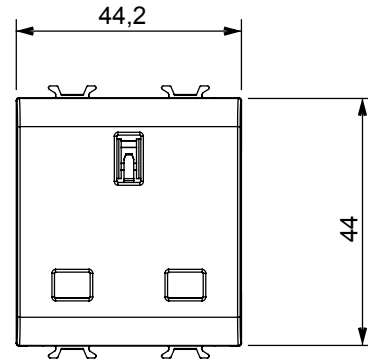

DIMENSIONAL

TECHNICAL SYMBOLOGY

STANDARDS/APPROVALS