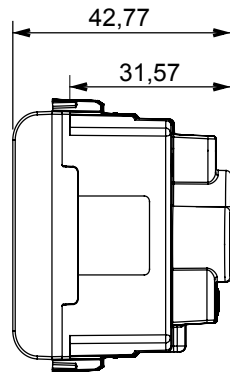

DIMENSIONAL