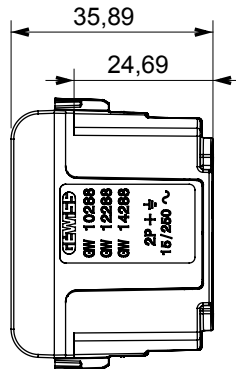

קטגוריה	שקע	תיאור	2P+E - 15A
צבע	טיטניום מבריק	מתח	250/125V AC
סטנדרט	אירופאי-אמריקאי	עבור פני תקע	מ"מ שטוח 4 קוטר
מהדקי חיווט	עם בורג	סטנדרט	IEC 60884-1
התנגדות ב מתח בדיקה	למשך דקה אחת 50Hz ב- 2000V	התנגדות בידוד	מגה-אוהם > 5
שקע הפעלה ממושכת (מס' החלפות מיקומים)	10,000V AC ב- In 250V AC $\cos\phi=0,8$	לחץ תרמי עם כדור	125 °C
בדיקת תיל לוחט	850 °C	מסוף מאחז על מתיחת כבלים	> 50N
יכולת הידוק מהדקים (ממ"ר) כבלים תקועים	2x4 מקס - 0.75 מיני	יכולת הידוק מהדקים (ממ"ר) כבלים קשיחים	2x2.5 מקס - 0.5 מיני
מודולים 'מס	1	קוד חשמלי	0131
חומר	טכנו-פולימר		

### DIMENSIONAL