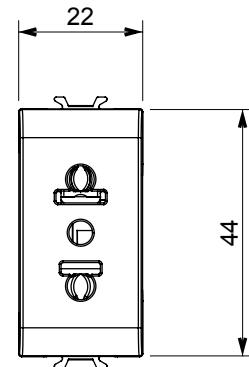

קטגוריה	שקע	תיאור	2P+E - 15A
צבע	טיטניום מבריק	מתח	250/125V AC
סטנדרט	אירופאי-אמריקאי	עבור פני תקע	מ"מ שטוח 4 קוטר
מהדקי חיווט	עם בורג	סטנדרט	IEC 60884-1
התנגדות ב מתח בדיקה	למשך דקה אחת 50Hz ב- 2000V	התנגדות בידוד	מגה-אוהם > 5
שקע הפעלה ממושכת (מס' החלפות מיקומים)	10,000V AC ב- In 250V AC $\cos\phi=0,8$	לחץ תרמי עם כדור	125 °C
בדיקת תיל לוחט	850 °C	מסוף מאחז על מתיחת כבלים	> 50N
יכולת הידוק מהדקים (ממ"ר) כבלים תקועים	2x4 מקס - 0.75 מיני	יכולת הידוק מהדקים (ממ"ר) כבלים קשיחים	2x2.5 מקס - 0.5 מיני
מודולים 'מס	1	קוד חשמלי	0131
חומר	טכנו-פולימר		

### DIMENSIONAL