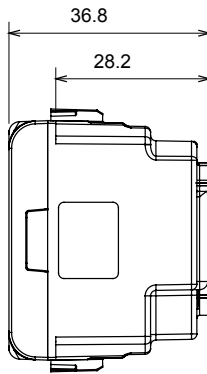

DIMENSIONAL