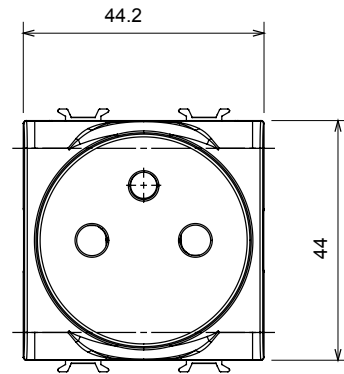

DIMENSIONAL

TECHNICAL SYMBOLOGY

STANDARDS/APPROVALS