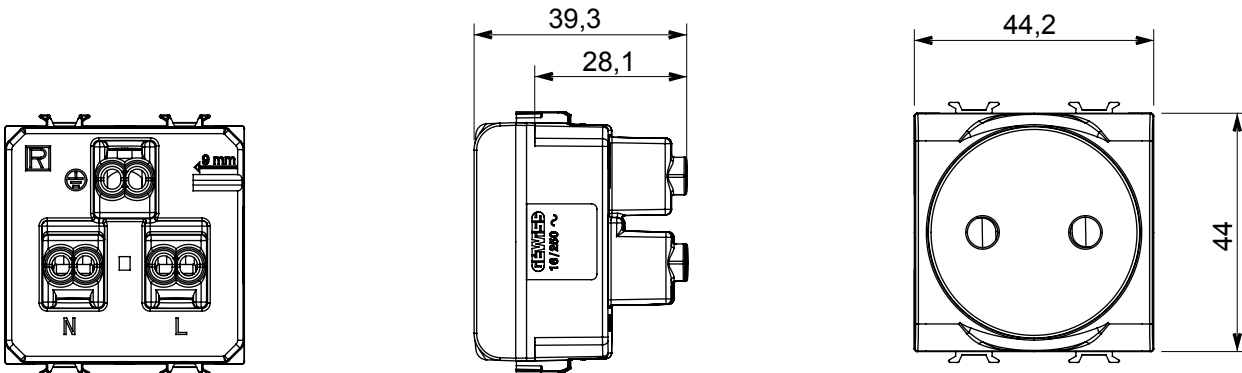

DIMENSIONAL

TECHNICAL SYMBOLOGY

STANDARDS/APPROVALS