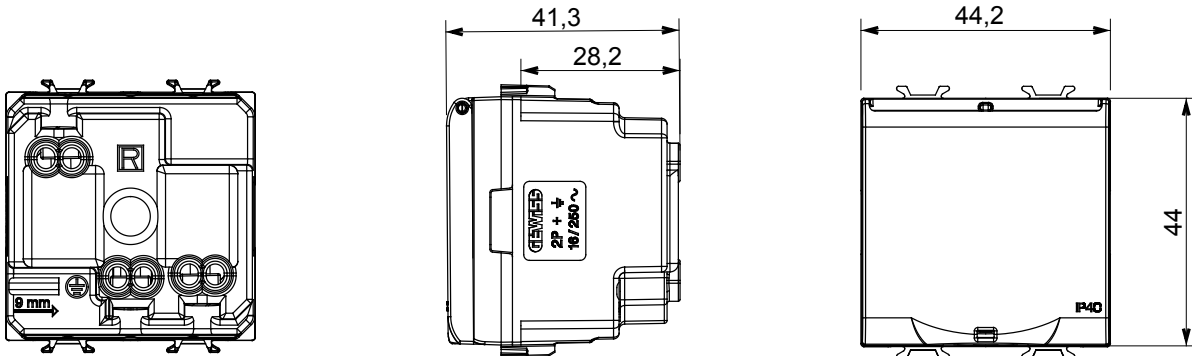

קליטת אותות, בקרת אקלים, (בכפוף לתקנים לאומיים ובינלאומיים) קו מוצרים רחב של אביזרי בקרה, שקעים לאספקת חשמל זמניים בחמישה צבעים: לבן ChoruSmart ניהול נוחות, איתות אזעקה טכנית וניהול תאורת חירום. האביזרים המודולריים של הודות למתאמי 3. ועד מודולים בגודל 1, 2, 1/2 מבריק, לבן סטן, בז' טבעי, שחור סטן וטיטניום לכה, ובמגוון גדלים, החל מ-ChoruSmart ההתקנה עבור קופסאות מלבינות, מרובעות ועגולות, ניתן ליצור שילובים אינסופיים באמצעות קו מוצרי

קטגוריה	שקע	תיאור	2P+E - 16A
צבע	טיטניום מבריק	מתח	250 V AC
סטנדרט	גרמני	מאפיינים	עם מגני אבטחה
עבור פיני תקע	מ"מ 4.8 קוטר	מהדקי חיווט	עם בורג
סטנדרט	IEC 60884-1; DIN VDE 0620-1	התנגדות ב מתח בדיקה	למשך דקה אחת ב- 50Hz 2000V
התנגדות בידוד	מגה-אווהם > 5	שקע הפעלה ממושכת (מס' החלפות מיקומים)	10,000V AC ב- In 250V AC cosφ=0,8
לחץ תרמי עם כדור	125 °C	בדיקת תיל לוחט	850 °C
מסוף מאחז	> 50N	יכולת הידוק מהדקים (ממ"ר) כבלים תקועים	2x4 מקס - 0.75 מ'יני
על מתיחת כבלים		יכולת הידוק מהדקים (ממ"ר) כבלים קשיחים	2x2.5 מקס - 0.5 מ'יני
דרגה	IP40	קוד חשמלי	0131
מודולים 'מס	2		
חומר	טכנו-פולימר		

DIMENSIONAL