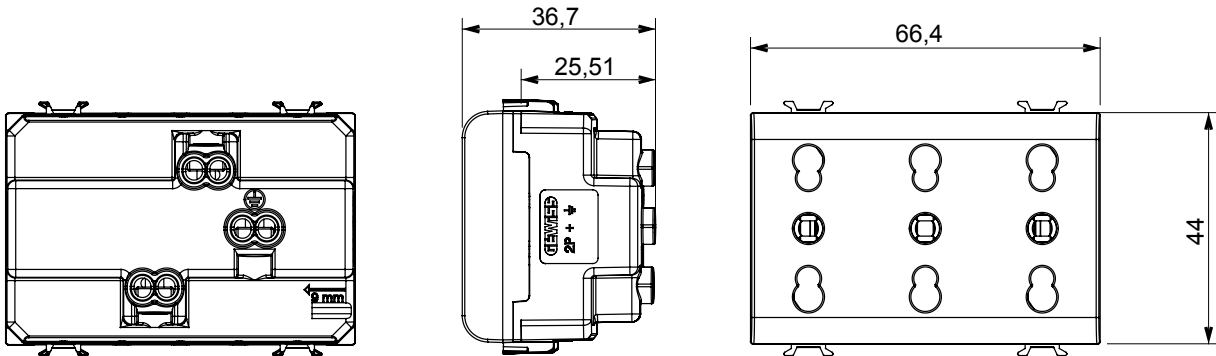

קליטת אותות, בקרת אקלים, (בכפוף לתקנים לאומיים ובינלאומיים) קו מוצרים רחב של אביזרי בקרה, שקעים לאספקת חשמל זמניים בחמישה צבעים: לבן ChoruSmart ניהול נוחות, איתות אזעקה טכנית וניהול תאורת חירום. האביזרים המודולריים של הודות למתאמי 3 ועד מודולים בגודל 1, 2, 1/2 מבריק, לבן סטן, בז' טבעי, שחור סטן וטיטניום לכה, ובמגוון גדלים, החל מ-ChoruSmart ההתקנה עבור קופסאות מלבניות, מרובעות ועגולות, ניתן ליצור שילובים אינסופיים באמצעות קו מוצרי

קטגוריה	שקע משולש	תיאור	עוצמת זרם כפולה 3x2P+E - 16A
צבע	טיטניום מבריק	מתח	250 V AC
סטנדרט	אנגלי	מאפיינים	עם מגני אבטחה
עבור פיני תקע	מ"מ 4 / 5 קוטר	מהדקי חיווט	עם בורג
שקע סוג	P11-P17	סטנדרט	CEI 23-50
התנגדות ב מתח בדיקה	למשך דקה אחת 50Hz ב- 2000V	התנגדות בידוד	מגה-אוהם > 5
שקע הפעלה ממושכת (מס' החלפות מיקומים)	10,000V AC ב- In 250V AC $\cos\phi=0,8$	לחץ תרמי עם כדור	≈ 125 °C
בדיקת תיל לוהט	850 °C	מסוף מאחז על מתיחת כבלים	> 50N
יכולת הידוק מהדקים (ממ"ר) כבלים תקועים	2x4 מקס - 0.75 מיני	יכולת הידוק מהדקים (ממ"ר) כבלים קשיחים	2x2.5 מקס - 0.5 מיני
מודולים 'מס'	3	קוד חשמלי	0131
חומר	טכנו-פולימר		

DIMENSIONAL

TECHNICAL SYMBOLOGY

STANDARDS/APPROVALS