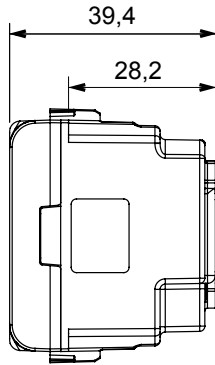

DIMENSIONAL