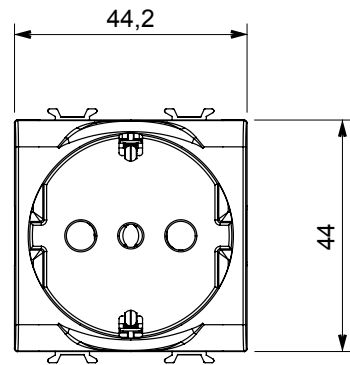

DIMENSIONAL

TECHNICAL SYMBOLOGY

STANDARDS/APPROVALS