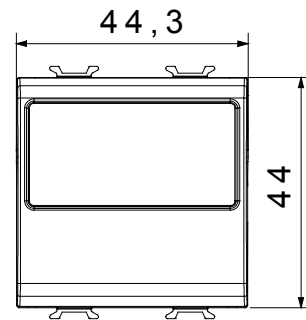

DIMENSIONAL

TECHNICAL SYMBOLOGY

STANDARDS/APPROVALS