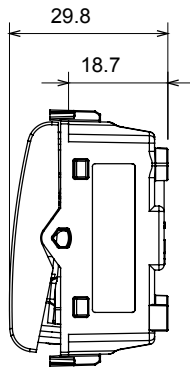

DIMENSIONAL