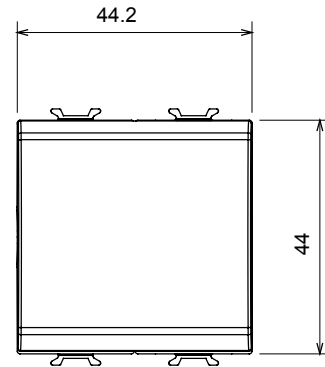

קליטת אותות, בקרת אקלים, (בכפוף לתקנים לאומיים ובינלאומיים) קו מוצרים רחב של אביזרי בקרה, שקעים לאספקת חשמל זמינים בחמישה צבעים: לבן ChoruSmart ניהול נוחות, איתות אזעקה טכנית וניהול תאורת חירום. האביזרים המודולריים של הודות למתאמי 3. ועד מודולים בגודל 2, 1, 2/1 מבריק, לבן סטן, בז' טבעי, שחור סטן וטיטניום לכה, ובמגוון גדלים, החל מ-ChoruSmart ההתקנה עבור קופסאות מלבניות, מרובעות ועגולות, ניתן ליצור שילובים אינסופיים באמצעות קו מוצרי

קטגוריה	מקש לחצן	עם מפזר אור
צבע	טיטניום מבריק	מואר 1P NO - 16A
מתח	250 V AC	EN 60669-1
התנגדות ב מתח בדיקה	למשך דקה אחת 50Hz ב- 2000V	מגה-אוהם > 5
מהדקי חיווט	עם בורג מפסק הפעלה ממושכת (מס' החלפות מיקומים)	40,000V AC ב- In 250V AC cosφ=0.6
לחץ תרמי עם כדור	125 °C	850 °C
מסוף מאחז	> 50N	2x4 מקס - 0.75 מ'ינ
על מתיחת כבלים		מס' מודולים
יכולת הידוק מהדקים	2x2.5 מקס - 0.5 מ'ינ	3
יכולת הידוק קשיחים (ממ"ר) כבלים קשיחים		
חומר	טכנו-פולימר	קוד חשמלי 0130

DIMENSIONAL

TECHNICAL SYMBOLOGY

STANDARDS/APPROVALS