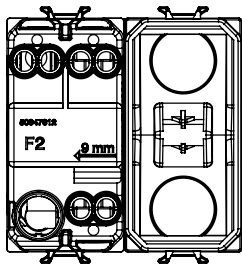

DIMENSIONAL