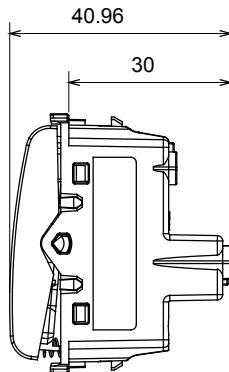

קטגוריה	מקש	לחצן	עם מפזר אור
צבע	תיאור	טיטניום מבריק	מואר 10A - 1P NO
מתח	סטנדרט	250 V AC	EN 60669-1
התנגדות ב מתח בדיקה	התנגדות בידוד	למשך דקה אחת 50Hz ב- 2000V	מגה-אום > 5
מהדקי חיווט	מפסק הפעלה ממושכת (מס' החלפות מיקומים)	עם בורג	40,000V AC ב- In 250V AC cosφ=0.6
לחץ תרמי עם כדור	בדיקת תיל לוחט	125 °C	850 °C
מסוף מאחז	יכולת הידוק מהדקים	> 50N	2x4' מקס - 0.75' מינ
על מתיחת כבלים	יכולת הידוק מהדקים (ממ"ר)	מס' מודולים	1/2
יכולת הידוק מהדקים (ממ"ר) כבלים קשיחים	מס' מודולים	2x2.5' מקס - 0.5' מינ	1/2
חומר	קוד חשמלי	טכנו-פולימר	0130

### DIMENSIONAL