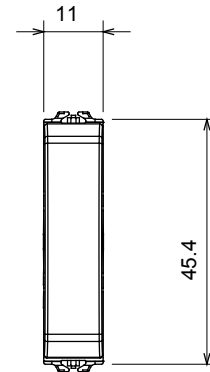

קטגוריה	מקש	לחצן	עם מפזר אור
צבע	תיאור	טיטניום מבריק	מואר 10A - 1P NO
מתח	סטנדרט	250 V AC	EN 60669-1
התנגדות ב מתח בדיקה	התנגדות בידוד	למשך דקה אחת 50Hz ב- 2000V	מגה-אום > 5
מהדקי חיווט	מפסק הפעלה ממושכת (מס' החלפות מיקומים)	עם בורג	40,000V AC ב- In 250V AC cosφ=0.6
לחץ תרמי עם כדור	בדיקת תיל לוחט	125 °C	850 °C
מסוף מאחז	יכולת הידוק מהדקים	> 50N	2x4' מקס - 0.75' מינ
על מתיחת כבלים	יכולת הידוק מהדקים (ממ"ר)	מס' מודולים	1/2
יכולת הידוק מהדקים (ממ"ר) כבלים קשיחים	מס' מודולים	2x2.5' מקס - 0.5' מינ	1/2
חומר	קוד חשמלי	טכנו-פולימר	0130

### DIMENSIONAL