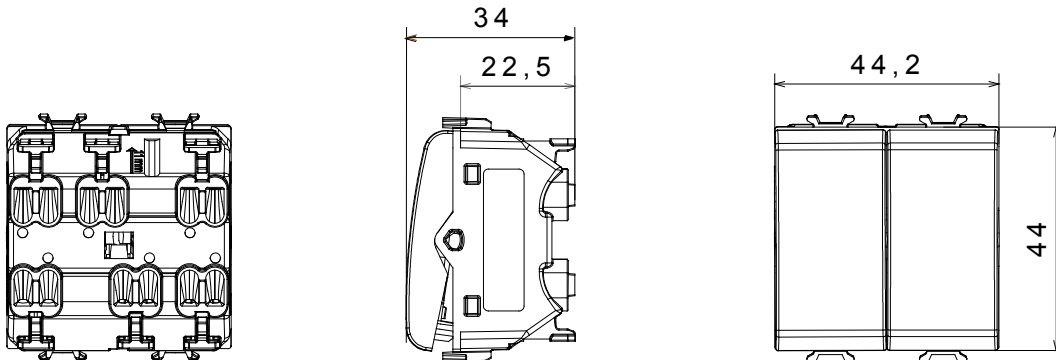

DIMENSIONAL

TECHNICAL SYMBOLOGY

STANDARDS/APPROVALS