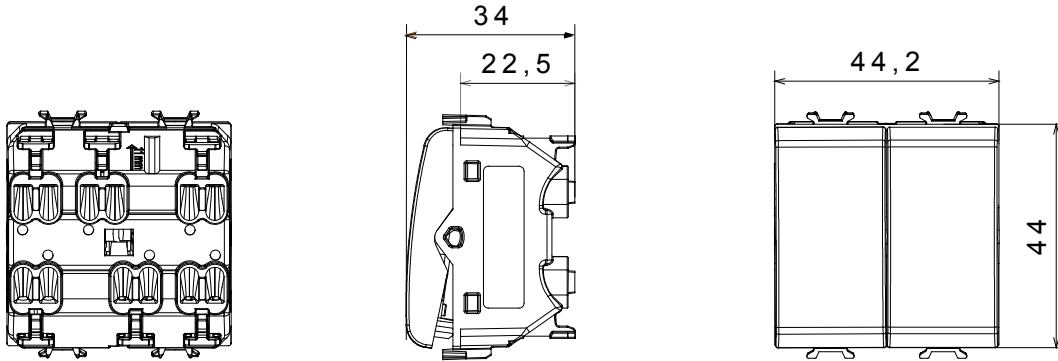

DIMENSIONAL

TECHNICAL SYMBOLOGY

STANDARDS/APPROVALS