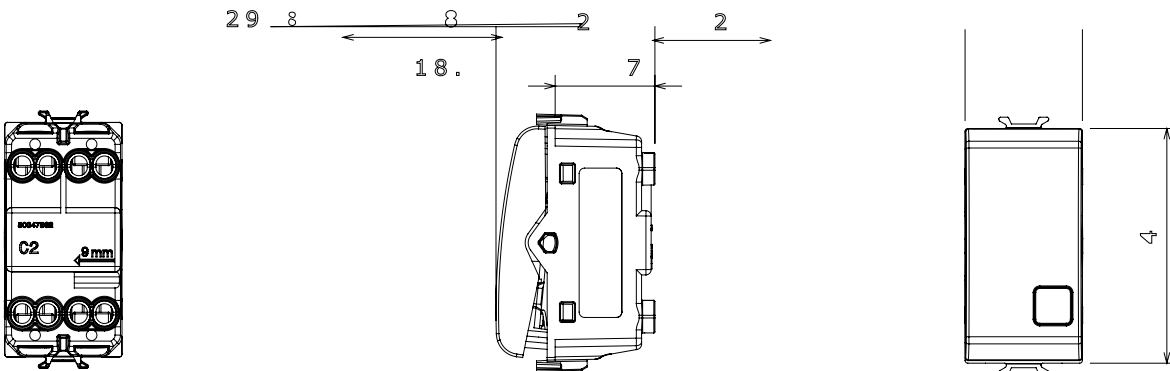

קטגוריה	מקש	לחצן	עצור
סמל	צבע	אדום	טיטניום מבריק
תיאור	מתח	1P, NC+NO   - 16A	250 V AC
סטנדרט	התנגדות ב מתח בדיקה	EN 60669-1	2000V אחת 50Hz ב-
התנגדות בידוד	מהדקי חיווט	מגה-אוהם > 5	עם בורג
מפסק הפעלה ממושכת (מס' החלפות מיקומים)	לחץ תרמי עם כדור	40,000V AC ב- In 250V AC cosφ=0.6	125 °C
בדיקת תיל לוחט	מסוף מאחז על מתיחת כבלים	850 °C	> 50N
יכולת הידוק מהדקים (ממ"ר) כבלים תקועים	יכולת הידוק מהדקים (ממ"ר) כבלים קשיחים	2x4 מקס - 0.75' מיני	2x2.5 מקס - 0.5' מיני
מס' מודולים	חומר	1	טכנו-פולימר
קוד חשמלי		0130	

### DIMENSIONAL