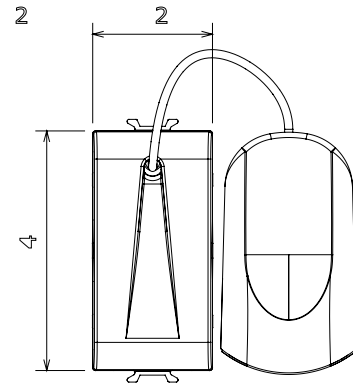

קליטת אותות, בקרת אקלים, (בכפוף לתקנים לאומיים ובינלאומיים) קו מוצרים רחב של אביזרי בקרה, שקעים לאספקת חשמל זמינים בחמישה צבעים: לבן ChoruSmart ניהול נוחות, איתות אזעקה טכנית וניהול תאורת חירום. האביזרים המודולריים של הודות למתאמי 3. ועד מודולים בגודל 1, 2, 1, 2 מבריק, לבן סטן, בז' טבעי, שחור סטן וטיטניום לכה, ובמגוון גדלים, החל מ- ChoruSmart ההתקנה עבור קופסאות מלבניות, מרובעות ועגולות, ניתן ליצור שילובים אינסופיים באמצעות קו מוצרי

קטגוריה	מקש לחצן	כבל משיכה
צבע	טיטניום מבריק	1P+NQ - 16A
מתח	250 V AC	EN 60669-1
התנגדות ב מתח בדיקה	למשך דקה אחת 50Hz ב- 2000V	מגה-אוהם > 5
מהדקי חיווט	עם בורג מפסק הפעלה ממושכת (מס' החלפות מיקומים)	40,000V AC ב- In 250V AC cosφ=0.6
לחץ תרמי עם כדור	125 °C	850 °C
מסוף מאחז	> 50N	2x4' מקס - 0.75' מינ
על מתיחת כבלים	יכולת הידוק מהדקים (ממ"ר) כבלים תקועים	
יכולת הידוק מהדקים (ממ"ר) כבלים קשיחים	מס' מודולים	1
חומר	קוד חשמלי טכנו-פולימר	0130

DIMENSIONAL

1, 40m

TECHNICAL SYMBOLOGY

STANDARDS/APPROVALS