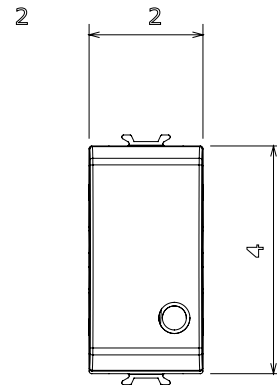

DIMENSIONAL

TECHNICAL SYMBOLOGY

STANDARDS/APPROVALS