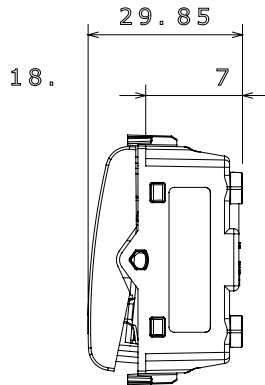

DIMENSIONAL

TECHNICAL SYMBOLOGY

STANDARDS/APPROVALS