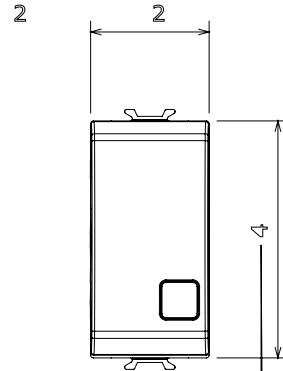

קטגוריה	מקש לחצן	עם עדשה ניטרלית ניתנת להחלפה
צבע	טיטניום מבריק	מואר 1P NO - 16A
מתח	250 V AC	EN 60669-1
התנגדות ב מתח בדיקה	למשך דקה אחת 50Hz ב- 2000V	מגה-אוהם > 5
מהדקי חיווט	עם בורג	40,000V AC ב- In 250V AC cosφ=0.6
לחץ תרמי עם כדור	125 °C	850 °C
מסוף מאחז	> 50N	2x4 מקס - 0.75 מ'ינ
על מתיחת כבלים		מס' מודולים
יכולת הידוק מהדקים	2x2.5 מקס - 0.5 מ'ינ	1
יכולת הידוק קשיחים (ממ"ר) כבלים		
חומר	טכנו-פולימר	קוד חשמלי 0130

### DIMENSIONAL