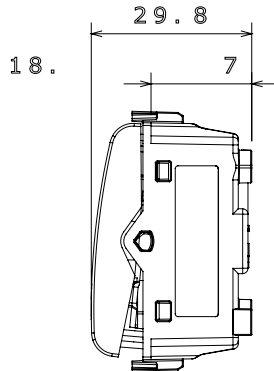

קטגוריה	מקש לחצן	עם עדשה ניטרלית ניתנת להחלפה
צבע	טיטניום מבריק	מואר 1P NO - 16A
מתח	250 V AC	EN 60669-1
התנגדות ב מתח בדיקה	למשך דקה אחת 50Hz ב- 2000V	מגה-אוהם > 5
מהדקי חיווט	עם בורג	40,000V AC ב- In 250V AC cosφ=0.6
לחץ תרמי עם כדור	125 °C	850 °C
מסוף מאחז	> 50N	2x4 מקס - 0.75 מ'ינ
על מתיחת כבלים		מס' מודולים
יכולת הידוק מהדקים	2x2.5 מקס - 0.5 מ'ינ	1
יכולת הידוק קשיחים (ממ"ר) כבלים		
חומר	טכנו-פולימר	קוד חשמלי 0130

### DIMENSIONAL