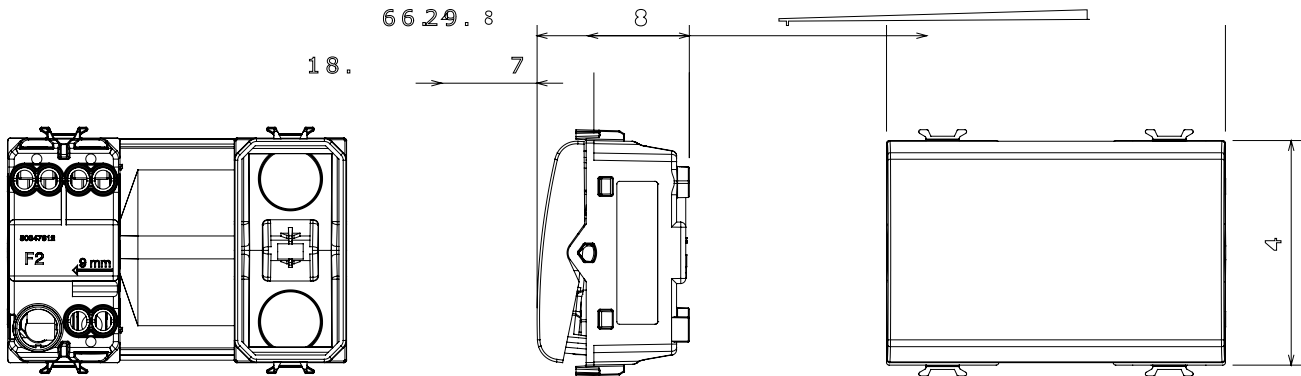

קליטת אותות, בקרת אקלים, (בכפוף לתקנים לאומיים ובינלאומיים) קו מוצרים רחב של אביזרי בקרה, שקעים לאספקת חשמל זמינים בחמישה צבעים: לבן ChorusSmart ניהול נוחות, איתות אזעקה טכנית וניהול תאורת חירום. האביזרים המודולריים של הודות למתאמי 3. ועד מודולים בגודל 1, 2, 1/2 מבריק, לבן סטן, בז' טבעי, שחור סטן וטיטניום לכה, ובמגוון גדלים, החל מ-200W

קטגוריה	מפסק	מקש	עם עדשה ניטרלית ניתנת להחלפה
צבע	טיטניום מבריק	תיאור	מואר 1P - 16AX
מתח	250 V AC	סטנדרט	EN 60669-1
התנגדות ב מתח בדיקה	2000V ב- 50Hz	למשך דקה אחת	200 W
התנגדות בידוד	מגה-אום > 5	הספק נקוב של 230V מנורות לד	
מפסק הפעלה ממושכת (מס' החלפות מיקומים)	40,000V AC ב- In 250V AC cosφ=0.6	להחזיק חיווט	עם בורג 125 °C
בדיקת תיל לוחט	850 °C	מסוף מאחז על מתיחת כבלים	> 50N
יכולת הידוק מהדקים (ממ"ר) כבלים תקועים	2x4 מקס - 0.75 מיני	יכולת הידוק מהדקים (ממ"ר) כבלים קשיחים	2x2.5 מקס - 0.5 מיני
מס' מודולים	3	חומר	טכנו-פולימר
קוד חשמלי	0130		

DIMENSIONAL

TECHNICAL SYMBOLOGY

STANDARDS/APPROVALS