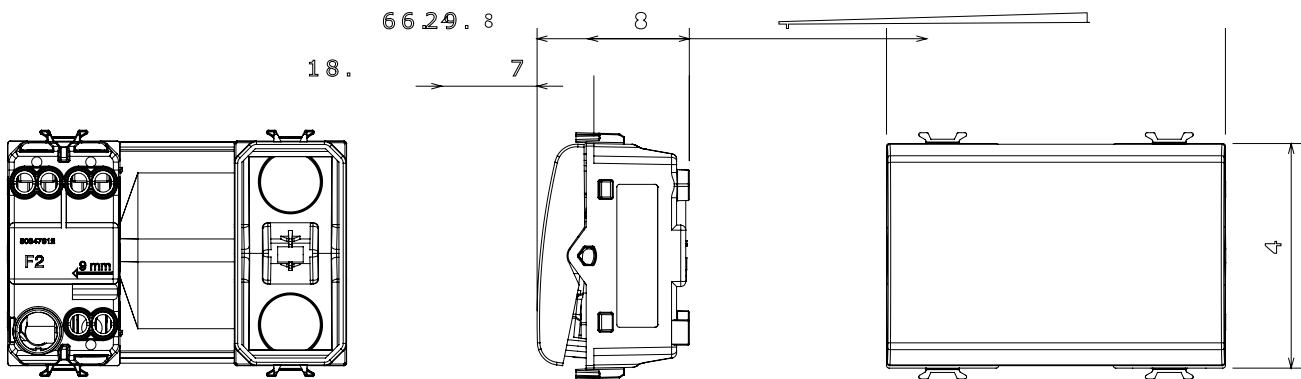

קליטת אותות, בקרת אקלים, (בכפוף לתקנים לאומיים ובינלאומיים) קו מוצרים רחב של אביזרי בקרה, שקעים לאספקת חשמל זמינים בחמישה צבעים: לבן ChoruSmart ניהול נוחות, איתות אזעקה טכנית וניהול תאורת חירום. האביזרים המודולריים של הודות למתאמי 3. ועד מודולים בגודל 1, 2, 1/2 מבריק, לבן סטן, בז' טבעי, שחור סטן וטיטניום לכה, ובמגוון גדלים, החל מ-200W עד ל-2000W. הודות למתאמי 3. ועד מודולים בגודל 1, 2, 1/2 מבריק, לבן סטן, בז' טבעי, שחור סטן וטיטניום לכה, ובמגוון גדלים, החל מ-200W עד ל-2000W. הודות למתאמי 3. ועד מודולים בגודל 1, 2, 1/2 מבריק, לבן סטן, בז' טבעי, שחור סטן וטיטניום לכה, ובמגוון גדלים, החל מ-200W עד ל-2000W.

קטגוריה	מפסק	מקש	עם מפזר אור
צבע	טיטניום מבריק	תיאור	מואר 16AX - 1P
מתח	250 V AC	סטנדרט	EN 60669-1
התנגדות ב מתח בדיקה	2000V ב- 50Hz	למשך דקה אחת	200 W
התנגדות בידוד	מגה-אום > 5	מהדקי חיווט	עם בורג
מפסק הפעלה ממושכת (מס' החלפות מיקומים)	40,000V AC ב- In 250V AC cosφ=0.6	לחץ תרמי עם כדור	125 °C
בדיקת תיל לוחט	850 °C	מסוף מאחז על מתיחת כבלים	> 50N
יכולת הידוק מהדקים (ממ"ר) כבלים תקועים	2x4 מקס - 0.75 מיני	יכולת הידוק מהדקים (ממ"ר) כבלים קשיחים	2x2.5 מקס - 0.5 מיני
מס' מודולים	3	חומר	טכנו-פולימר
קוד חשמלי	0130		

DIMENSIONAL

TECHNICAL SYMBOLOGY

STANDARDS/APPROVALS