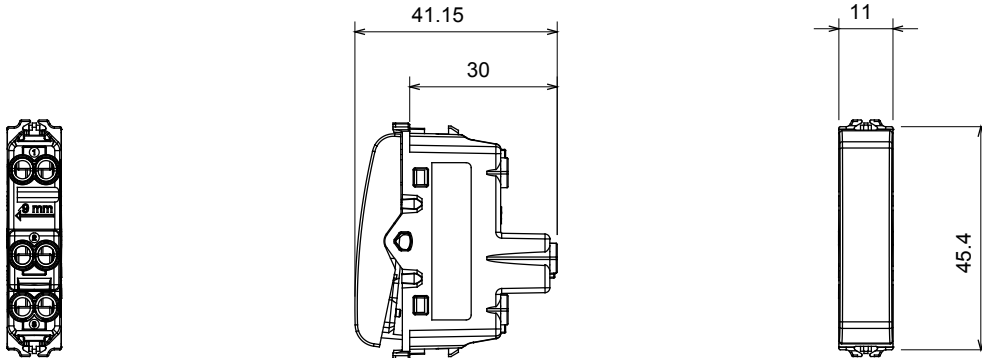

קליטת אותות, בקרת אקלים, (בכפוף לתקנים לאומיים ובינלאומיים) קו מוצרים רחב של אביזרי בקרה, שקעים לאספקת חשמל זמינים בחמישה צבעים: לבן ChoruSmart ניהול נוחות, איתות אזעקה טכנית וניהול תאורת חירום. האביזרים המודולריים של הודות למתאמי 3. ועד מודולים בגודל 1, 2, 1, 2 מבריק, לבן סטן, בז' טבעי, שחור סטן וטיטניום לכה, ובמגוון גדלים, החל מ-ChoruSmart ההתקנה עבור קופסאות מלבניות, מרובעות ועגולות, ניתן ליצור שילובים אינסופיים באמצעות קו מוצרי

קטגוריה	מקש	מפסק	ניטרלי
צבע	תיאור	טיטניום מבריק	1P - 10AX
מתח	סטנדרט	250 V AC	EN 60669-1
התנגדות ב מתח בדיקה	הספק נקוב של	למשך דקה אחת 50Hz ב- 2000V	100 W
התנגדות בידוד	מהדקי חיווט	מגה-אוהם > 5	עם בורג
מפסק הפעלה ממושכת (מס' החלפות מיקומים)	לחץ תרמי עם כדור	40,000V AC ב- In 250V AC cosφ=0.6	125 °C
בדיקת תיל לוחט	מסוף מאחז על מתיחת כבלים	850 °C	> 50N
יכולת הידוק מהדקים (ממ"ר) כבלים תקועים	יכולת הידוק מהדקים (ממ"ר) כבלים קשיחים	2x4 מקס - 0.75 מיני	2x2.5 מקס - 0.5 מיני
מס' מודולים	חומר	1/2	טכנו-פולימר
קוד חשמלי		0130	

DIMENSIONAL

TECHNICAL SYMBOLOGY

STANDARDS/APPROVALS