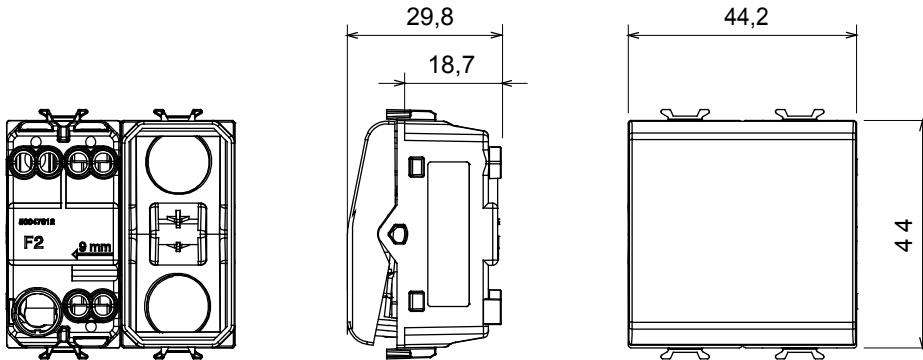

קטגוריה	מפסק חד-כיווני	מקש	עם עדשה ניטרלית ניתנת להחלפה
צבע	טיטניום מבריק	תיאור	מואר 1P - 16AX
מתח	250 V AC	סטנדרט	EN 60669-1
התנגדות ב מתח בדיקה	למשך דקה אחת 50Hz ב- 2000V	הספק נקוב של 230V מנורות לד	200 W
התנגדות בידוד	מגה-אום > 5	מהדקי חיווט	עם בורג
מפסק הפעלה ממושכת (מס' החלפות מיקומים)	40,000V AC ב- In 250V AC cosφ=0.6	לחץ תרמי עם כדור	125 °C
בדיקת תיל לוחט	850 °C	מסוף מאחז על מתיחת כבלים	> 50N
יכולת הידוק מהדקים (ממ"ר) כבלים תקועים מס' מודולים	2x4 מקס - 0.75 מיני	יכולת הידוק מהדקים (ממ"ר) כבלים קשיחים	2x2.5 מקס - 0.5 מיני
קוד חשמלי	0130	חומר	טכנו-פולימר

### DIMENSIONAL