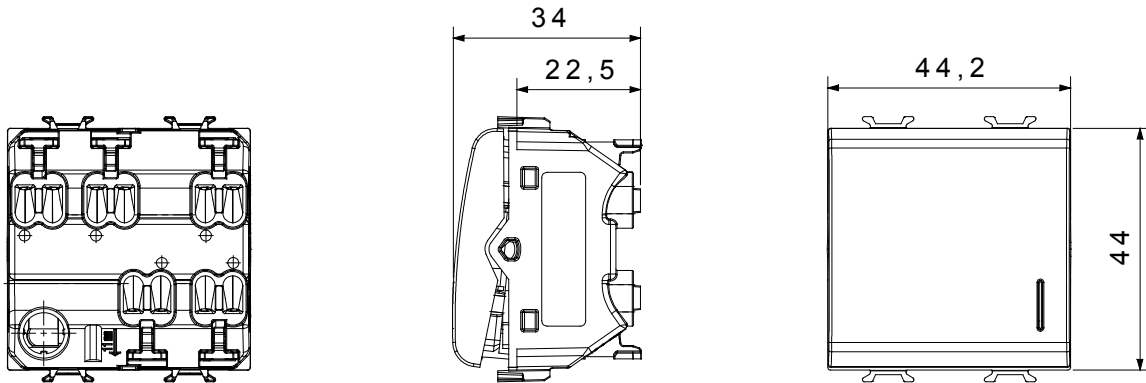

קטגוריה	מקש	מפסק חד-כיווני	עם מפזר אור
צבע	תיאור	טיטניום מבריק	מואר 1P - 16AX
מתח	סטנדרט	250 V AC	EN 60669-1
התנגדות ב מתח בדיקה	הספק נקוב של מנורות לד	למשך דקה אחת 50Hz ב- 2000V	200 W
התנגדות בידוד	מהדקי חיווט	מגה-אוהם > 5	מהיר, עם קפיץ
מפסק הפעלה ממושכת (מס' החלפות מיקומים)	לחץ תרמי עם כדור	40,000V AC ב- In 250V AC cosφ=0.6	125 °C
בדיקת תיל לוחט	מסוף מאחז על מתיחת כבלים	850 °C	> 50N
יכולת הידוק מהדקים (ממ"ר) כבלים תקועים	יכולת הידוק מהדקים (ממ"ר) כבלים קשיחים	min. 0,75 - max. 2x2,5	2x2.5 מקס - 0.5 מ"מ
מס' מודולים	חומר	2	טכנו-פולימר
קוד חשמלי		0130	

#### DIMENSIONAL