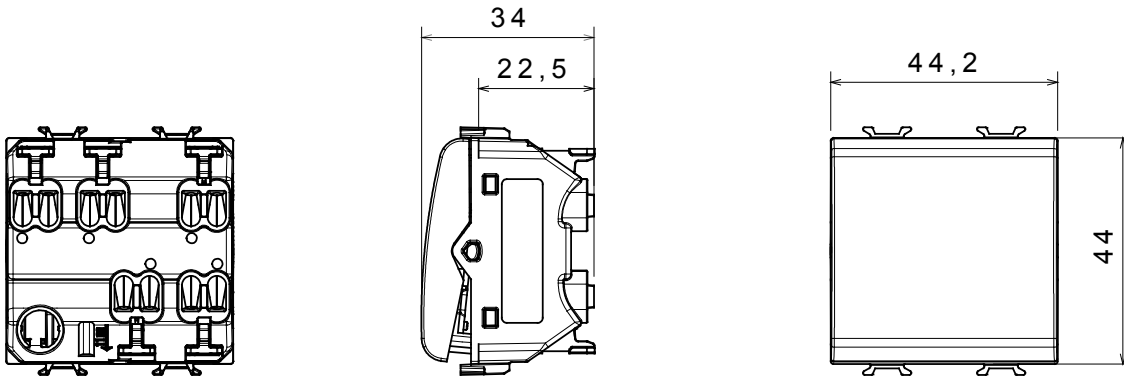

קליטת אותות, בקרת אקלים, (בכפוף לתקנים לאומיים ובינלאומיים) קו מוצרים רחב של אביזרי בקרה, שקעים לאספקת חשמל זמינים בחמישה צבעים: לבן ChoruSmart ניהול נוחות, איתות אזעקה טכנית וניהול תאורת חירום. האביזרים המודולריים של הודות למתאמי 3. ועד מודולים בגודל 1, 2, 1, 2 מבריק, לבן סטן, בז' טבעי, שחור סטן וטיטניום לכה, ובמגוון גדלים, החל מ-ChoruSmart ההתקנה עבור קופסאות מלבניות, מרובעות ועגולות, ניתן ליצור שילובים אינסופיים באמצעות קו מוצרי

קטגוריה	מפסק חד-כיווני	מקש	ניטרלי
צבע	טיטניום מבריק	תיאור	1P - 16AX
מתח	250 V AC	סטנדרט	EN 60669-1
התנגדות ב מתח בדיקה	למשך דקה אחת 50Hz ב- 2000V	הספק נקוב של 230V מנורות לד	200 W
התנגדות בידוד	מגה-אום > 5	מהדקי חיווט	מהיר, עם קפיץ
מפסק הפעלה ממושכת (מס' החלפות מיקומים)	40,000V AC ב- In 250V AC cosφ=0.6	לחץ תרמי עם כדור	125 °C
בדיקת תיל לוחט	850 °C	מסוף מאחז על מתיחת כבלים	> 50N
יכולת הידוק מהדקים (ממ"ר) כבלים תקועים	min. 0,75 - max. 2x2,5	יכולת הידוק מהדקים (ממ"ר) כבלים קשיחים	2x2.5 מקס - 0.5 מיני
מס' מודולים	2	חומר	טכנו-פולימר
קוד חשמלי	0130		

DIMENSIONAL

TECHNICAL SYMBOLOGY

STANDARDS/APPROVALS