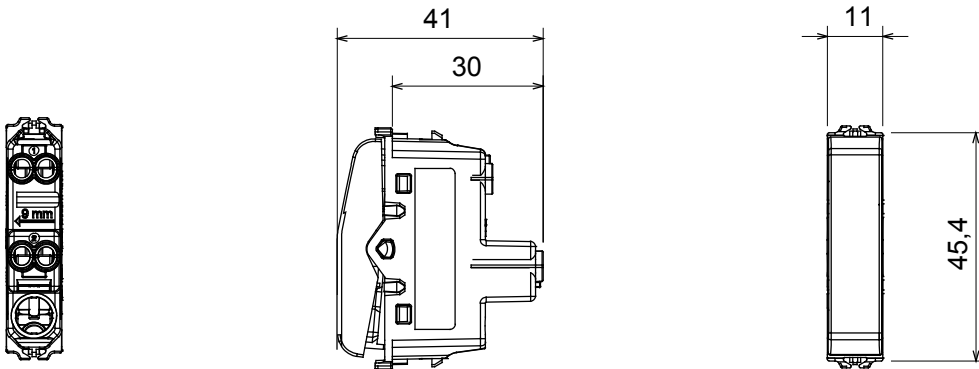

קטגוריה	מקש	מפסק חד-כיווני	ניטרלי
צבע	תיאור	טיטניום מבריק	1P - 10AX
מתח	סטנדרט	250 V AC	EN 60669-1
התנגדות ב מתח בדיקה	הספק נקוב של	למשך דקה אחת 50Hz ב- 2000V	100 W
התנגדות בידוד	מהדקי חיווט	מגה-אוהם > 5	עם בורג
מפסק הפעלה ממושכת (מס' החלפות מיקומים)	לחץ תרמי עם כדור	40,000V AC ב- In 250V AC cosφ=0.6	125 °C
בדיקת תיל לוחט	מסוף מאחז על מתיחת כבלים	850 °C	> 50N
יכולת הידוק מהדקים (ממ"ר) כבלים תקועים	יכולת הידוק מהדקים (ממ"ר) כבלים קשיחים	2x4 מקס - 0.75' מיני	2x2.5 מקס - 0.5' מיני
מס' מודולים	חומר	1/2	טכנו-פולימר
קוד חשמלי		0130	

### DIMENSIONAL