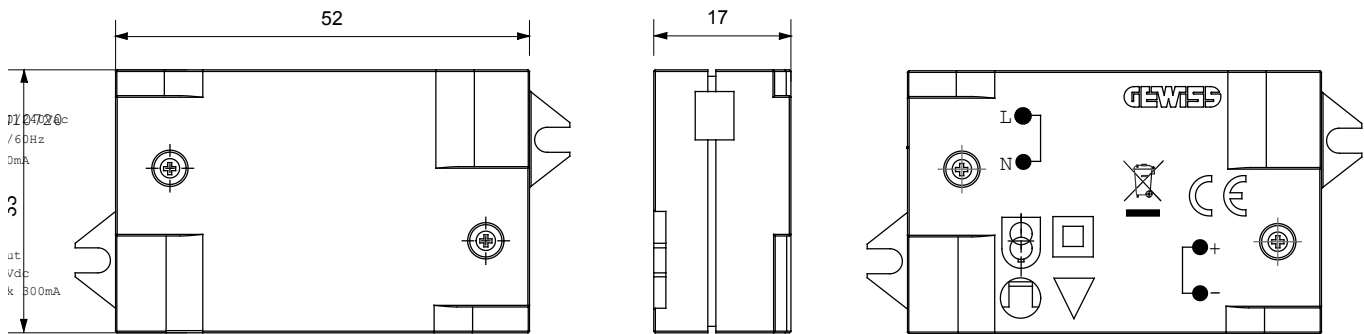

קליטת אותות, בקרת אקלים, (בכפוף לתקנים לאומיים ובינלאומיים) קו מוצרים רחב של אביזרי בקרה, שקעים לאספקת חשמל זמניים בחמישה צבעים: לבן ChoruSmart ניהול נוחות, איתות אזעקה טכנית וניהול תאורת חירום. האביזרים המודולריים של הודות למתאמי 3. ועד מודולים בגודל 2, 1, 2 מבריק, לבן סטן, בז' טבעי, שחור סטן וטיטניום לכה, ובמגוון גדלים, החל מ-ChoruSmart ההתקנה עבור קופסאות מלבניות, מרובעות ועגולות, ניתן ליצור שילובים אינסופיים באמצעות קו מוצרי

תיאור	צבע	לבן
יציאה מתח	12V DC	300 mA
IP	IP20	EN 55015 - EN 61547 - EN 61000-3-2 - EN 61000-3-3
דרגה	סטנדרט	
מהדקי חיווט	עם בורג	1.0' מקס - 0.5' מינ
יכולת הידוק מהדקים (ממ"ר) כבלים תקועים	1.0' מקס - 0.5' מינ	52x33x17
יכולת הידוק מהדקים (ממ"ר) כבלים קשיחים		
קוד חשמלי	0510	

DIMENSIONAL

TECHNICAL SYMBOLOGY

IP

IP20

STANDARDS/APPROVALS