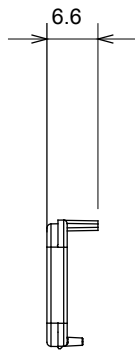

קליטת אותות, בקרת אקלים, (בכפוף לתקנים לאומיים ובינלאומיים) קו מוצרים רחב של אביזרי בקרה, שקעים לאספקת חשמל זמינים בחמישה צבעים: לבן ChoruSmart ניהול נוחות, איתות אזעקה טכנית וניהול תאורת חירום. האביזרים המודולריים של הודות למתאמי 3. ועד מודולים בגודל 1, 2, 1/2 מבריק, לבן סטן, בז' טבעי, שחור סטן וטיטניום לכה, ובמגוון גדלים, החל מ-ChoruSmart ההתקנה עבור קופסאות מלבניות, מרובעות ועגולות, ניתן ליצור שילובים אינסופיים באמצעות קו מוצרי

קטגוריה	מפזר אור ניתן להחלפה	סוג	ניתן להחלפה
צבע	אופאל	תיאור	מפזרי אור
סטנדרט	EN 60669-1	לחץ תרמי עם כדור	125 °C
בדיקת תיל לוחט	850 °C	סמל	אופאל
חומר	טכנו-פולימר	קוד חשמלי	0130

DIMENSIONAL

TECHNICAL SYMBOLOGY