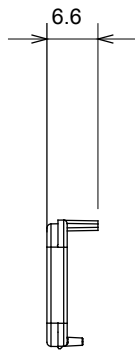

קליטת אותות, בקרת אקלים, (בכפוף לתקנים לאומיים ובינלאומיים) קו מוצרים רחב של אביזרי בקרה, שקעים לאספקת חשמל זמינים בחמישה צבעים: לבן ChorusSmart ניהול נוחות, איתות אזעקה טכנית וניהול תאורת חירום. האביזרים המודולריים של הודות למתאמי 3. ועד מודולים בגודל 1, 2, 2/1 מבריק, לבן סטן, בז' טבעי, שחור סטן וטיטניום לכה, ובמגוון גדלים, החל מ-ChorusSmart ההתקנה עבור קופסאות מלבניות, מרובעות ועגולות, ניתן ליצור שילובים אינסופיים באמצעות קו מוצרי

קטגוריה	מפזר אור ניתן להחלפה	סוג	ניתן להחלפה
צבע	אדום	תיאור	מפזרי אור
סטנדרט	EN 60669-1	לחץ תרמי עם כדור	125 °C
בדיקת תיל לוחט	850 °C	סמל	אדום
חומר	טכנו-פולימר	קוד חשמלי	0130

### DIMENSIONAL